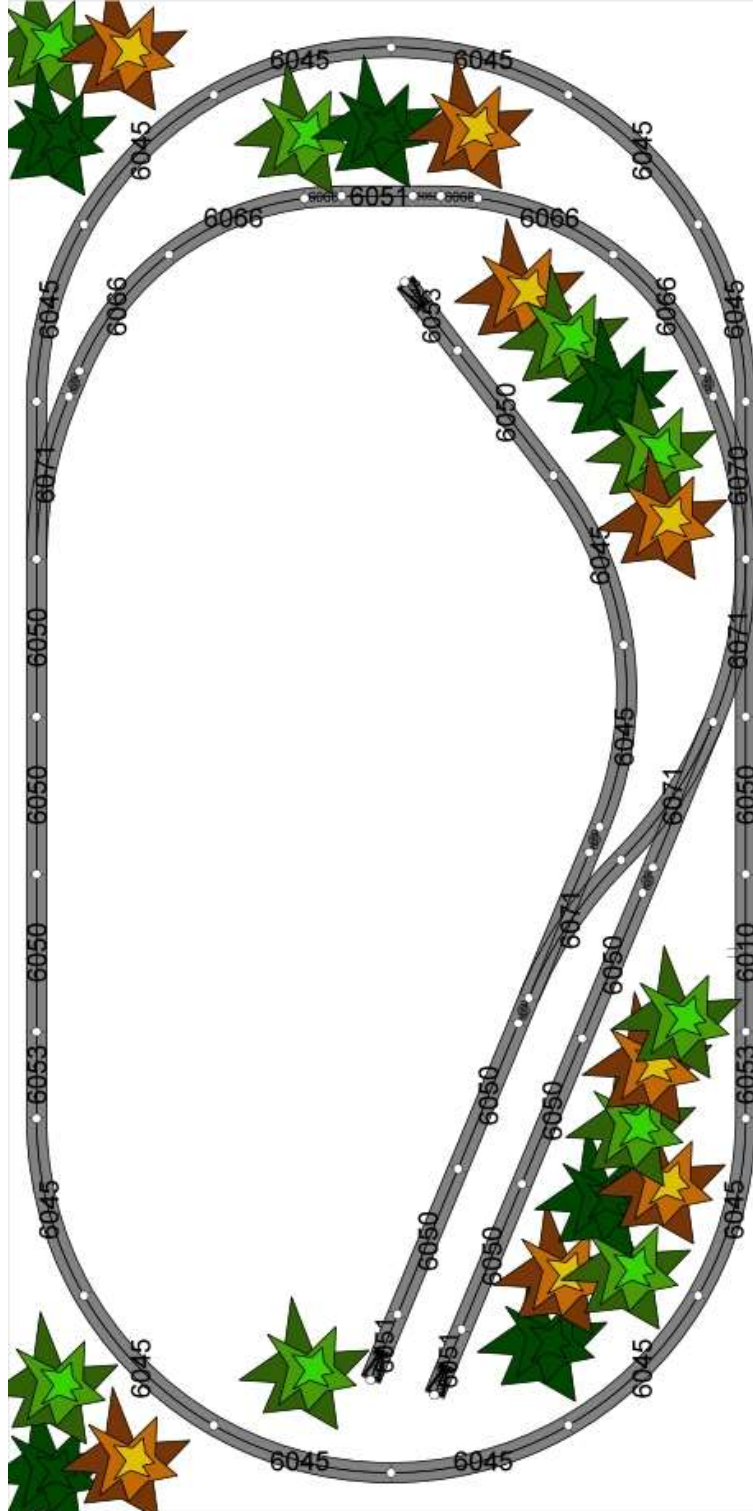

O Scale 4x8 Train Set Layout 5

www.krafttrains.com

Layout 5

Track Part List

Brand	Item #	Item Description	Units	Image
Atlas	6010	Straight feeder 10"	1	
Atlas	6045	Curve radius 22 1/2" (O-45), angle 30°	14	
Atlas	6050	Straight 10"	10	
Atlas	6051	Straight 4 1/2"	3	
Atlas	6052	Straight 1 3/4"	1	
Atlas	6053	Straight 5 1/2"	3	
Atlas	6059	Straight uncoupler 1 3/4". (remote)	5	
Atlas	6066	Curve radius 18" (O-36), angle 30°	4	
Atlas	6068	Curve radius 18" (O-36), angle 7.5°	2	
Atlas	6070	Left turnout 10". O-54	1	
Atlas	6071	Right turnout 10". O-54	4	
Atlas	6040	Buffer/Bumper 1 31/32"	3	

Track Placement

O Scale 4x8 Train Set Layout 5

www.krafttrains.com