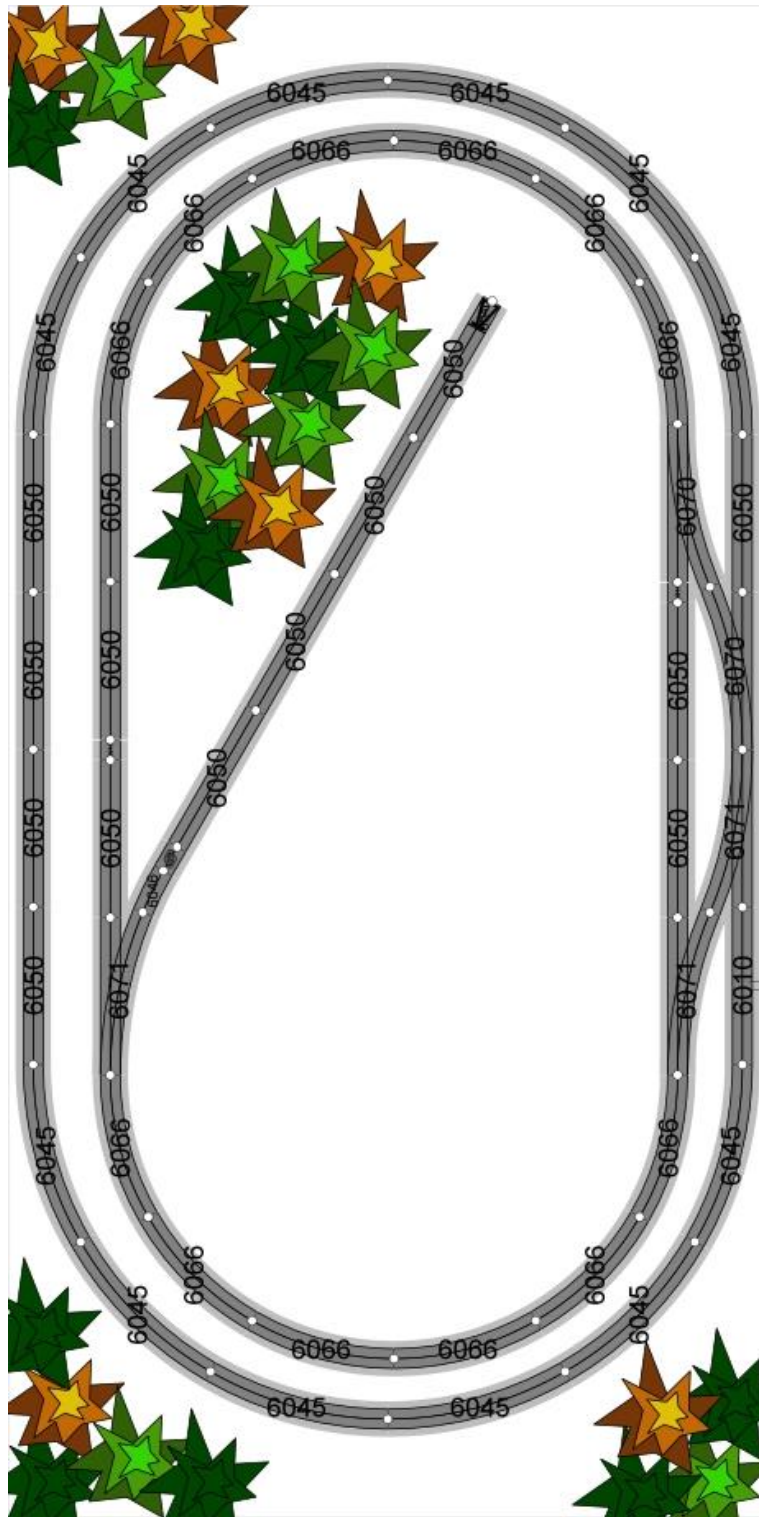

# O Scale 4x8 Train Set Layout 1

[www.krafttrains.com](http://www.krafttrains.com)

# Layout 1

# Track Part List

Brand	Item #	Item Description	Units	Image
Atlas	6010	Straight feeder 10"	1	
Atlas	6015	Straight 1 1/4"	2	
Atlas	6046	Curve radius 22 1/2" (O-45), angle 7.5°	1	
Atlas	6050	Straight 10"	14	
Atlas	6059	Straight uncoupler 1 3/4"	1	
Atlas	6066	Curve radius 18" (O-36), angle 30°	12	
Atlas	6070	Left turnout 10"	2	
Atlas	6071	Right turnout 10"	3	
Atlas	6040	Buffer/Bumper 1 31/32"	1	

# Track Placement